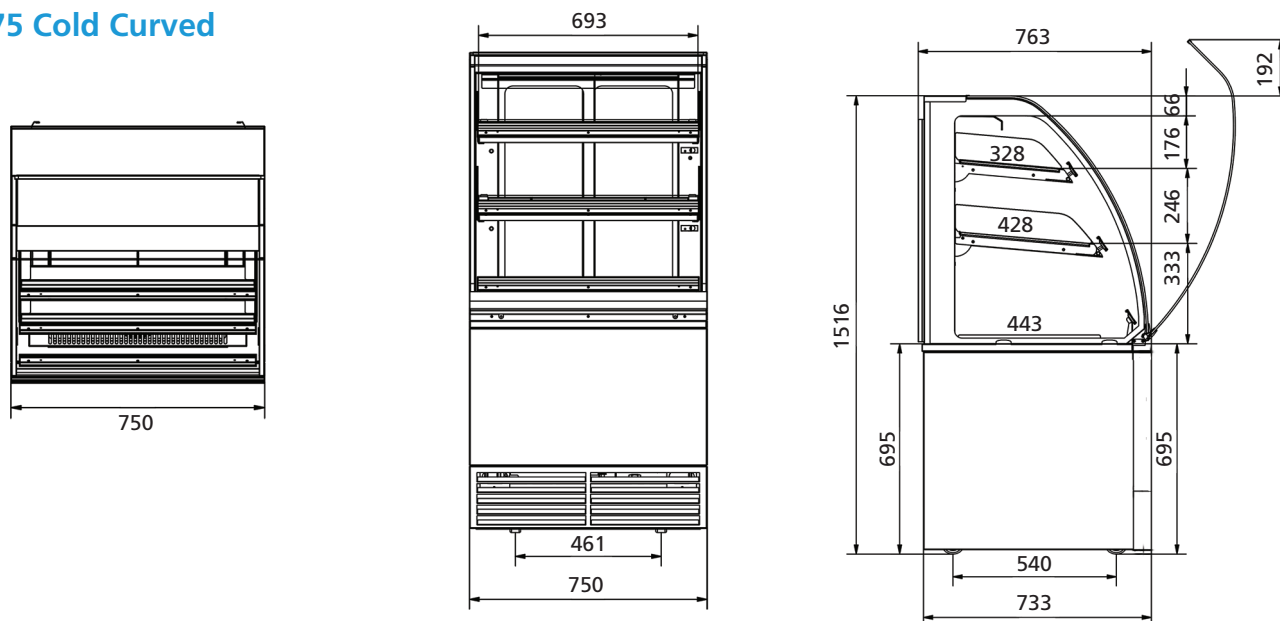

MC 75 Cold FS	MC 75 Cold SS	MC 100 Cold FS	MC 100 Cold SS
Breedte	750 mm	750 mm	1000 mm	1000 mm
Diepte	763 mm	763 mm	763 mm	763 mm
Hoogte	1521 mm	1521 mm	1521 mm	1521 mm
Nettogewicht	168 kg	163 kg	190 kg	185 kg
Brutogewicht	188 kg	190 kg	224 kg	218 kg
Temperatuurklasse	3M2	3M2	3M2	3M2
Voltage	1N~ 230V	1N~ 230V	1N~ 230V	1N~ 230V
Frequentie	50 Hz	50 Hz	50 Hz	50 Hz
Vermogen	1.3 kW	2.9 kW	1.3 kW	1.3 kW

MC 75 Cold Curved