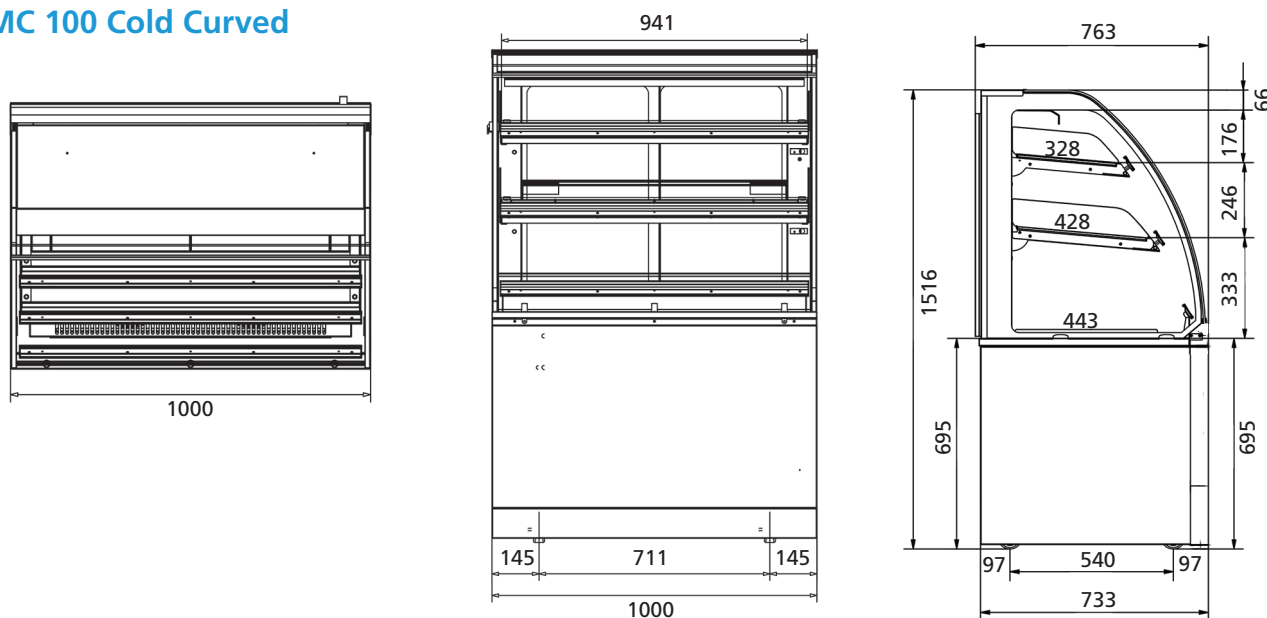

MC 100 Cold Curved

Specificaties en technische gegevens kunnen zonder kennisgeving worden gewijzigd.

Dit zijn eenvoudige tekeningen. Voor uitgebreidere technische informatie verwijzen wij u naar de installatiehandleiding op www.frijado.com.