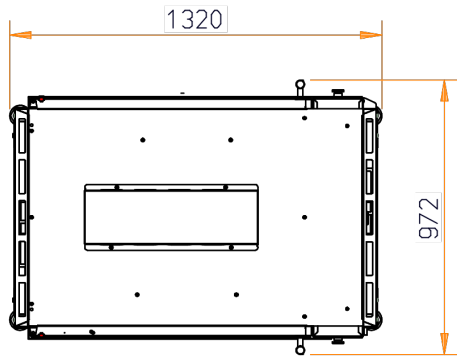

LDR-8 S Auto-Clean

LDR-8 S Auto-Clean

Afmetingen

Breedte	1320 mm
Diepte	972 mm
Hoogte op standaard	1800 mm

Technische gegevens

Nettogewicht	288 kg
Totaalgewicht	338 kg
Voltage	400/230 V
Fase	3~
Frequentie	50/60 Hz
Vereist vermogen	20,6 kW