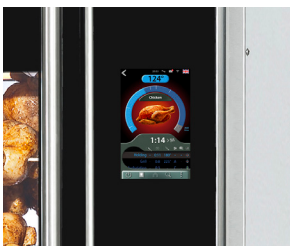

Ideaal voor locaties met een hoog volume

LDR-8 S Auto-Clean

Verhoog je productiviteit en je winst, verlaag de personeelskosten en behaal een maximaal rendement met onze Large Deli Rotisserie!

De LDR Auto-Clean heeft een energiezuinige, dubbel circulerende convectie op hoge snelheid, voor de perfecte bereiding van 49 kippen (1.2kg/mand) in slechts 60 minuten tijd!

Snelle bereiding en laag waterverbruik

De LDR-8 S Auto-Clean zorgt voor lagere operationele en onderhoudskosten. Het waterverbruik is opvallend laag en het apparaat heeft geen deurverzegelingen die regelmatig moeten worden vervangen.

De **Cook Correction-technologie** corrigeert afwijkingen in de bereidingscyclus die kunnen ontstaan door halve belading, overbelading of producten met een afwijkende temperatuur. Het meet verschillen in de temperatuurcurve en corrigeert de cyclus automatisch, waardoor voedselveiligheid wordt bewaakt en energiezuinig koken wordt gegarandeerd.

De LDR is ook beschikbaar met Wi-Fi – Efficiënte bedrijfsvoering, lagere servicekosten, verhoogde productieve tijd: profiteer van de voordelen van het

SmartConnect IoT-gebaseerde platform van Fri-Jado.

Bediening via aanraakscherm