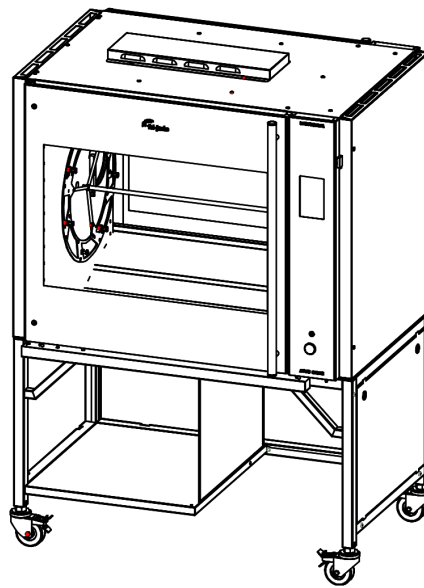

LDR-8 S Auto-Clean

LDR-8 S Auto-Clean

Afmetingen

Breedte	1320 mm
Diepte	972 mm
Hoogte op standaard	1800 mm

Technische gegevens

Nettogewicht	288 kg
Totaalgewicht	338 kg
Voltage	400/230 V
Fase	3~
Frequentie	50/60 Hz
Vereist vermogen	20,6 kW

Aanvullende technische gegevens

Waterkoppeling (belucht)	¾"
Minimale waterdruk	2 bar
Maximale waterdruk	5 bar
Zuurtegraad	7.0 - 8.0 pH
Chlorides	<30 ppm
Hardheid*	<4 dH
Afvoer	40 mm

Waterhardheid en ontkalkingsfilters:

We raden een ontkalkingsfilter aan wanneer de waterhardheid hoger is dan 4° dH.

Een ontkalkingsfilter is vereist wanneer de waterhardheid hoger is dan 20° dH.

Specificaties en technische gegevens kunnen zonder kennisgeving worden gewijzigd.

Dit zijn algemene tekeningen. Raadpleeg de installatiehandleiding op www.frijado.com voor meer gedetailleerde technische informatie