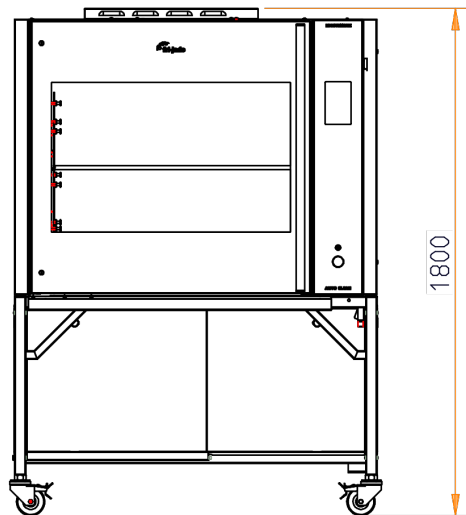

LDR-8 S Auto-Clean

LDR-8 S Auto-Clean

Afmetingen

Breedte	1320 mm
Diepte	972 mm
Hoogte op standaard	1800 mm

Technische gegevens

Nettogewicht	288 kg
Totaalgewicht	338 kg
Voltage	400/230 V
Fase	3~
Frequentie	50/60 Hz
Vereist vermogen	20,6 kW