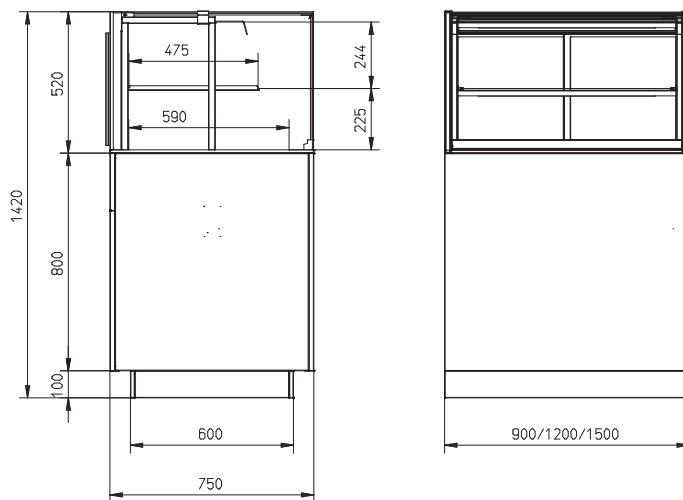

MCC 90-2 Cold FS	MCC 120-2 Cold FS	MCC 150-2 Cold FS
Breedte	900 mm	1200 mm	1500 mm
Diepte	750 mm	750 mm	750 mm
Hoogte op onderstel	1420 mm	1420 mm	1420 mm
Hoogte drop-in boven werkblad	520 mm	520 mm	520 mm
Energieklasse EU-energie-efficiëntie-index (EEI)			
Temperatuurklasse	3M0	3M0	3M0
Voltage	1N~ 230V	1N~ 230V	1N~ 230V
Frequentie	50 Hz	50 Hz	50 Hz
Vermogen	0,39 kW	0,48 kW	0,69 kW
Koelmiddel/GWP	R290 / 3	R290 / 3	R290 / 3

MCC Cold FS op onderstel

MCC Cold FS drop-in