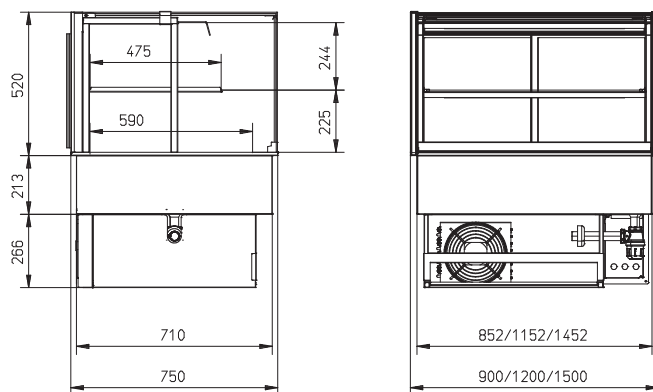

Specificaties en technische gegevens kunnen zonder voorafgaande kennisgeving worden gewijzigd.

Dit zijn eenvoudige tekeningen. Breng voor uitgebreidere technische informatie een bezoek aan www.frijado.com. De hier opgegeven energieklasse is gebaseerd op standaard productconfiguraties, individuele of aangepaste eenheden kunnen verschillen. Raadpleeg voor meer informatie het energielabel dat bij elke kast wordt geleverd of neem contact op met een verkooppunt van Fri-Jado.