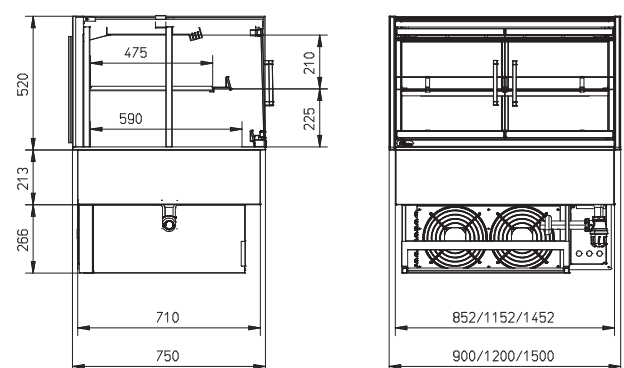

Twee presentatieniveaus

OmniCold luchtstroomtechnologie

Optimale zichtbaarheid

Vloermodel of drop-in versie

	MCC 90-2 Cold SS FD	MCC 120-2 Cold SS FD	MCC 150-2 Cold SS FD
Breedte	900 mm	1200 mm	1500 mm
Diepte	750 mm	750 mm	750 mm
Hoogte op onderstel	1420 mm	1420 mm	1420 mm
Hoogte drop-in boven werkblad	520 mm	520 mm	520 mm
Energieklasse EU-energie-efficiëntie-index (EEI)			
Temperatuurklasse	3M1	3M1	3M1
Voltage	1N~ 230V	1N~ 230V	1N~ 230V
Frequentie	50 Hz	50 Hz	50 Hz
Vermogen	0,48 kW	0,68 kW	0,80 kW
Koelmiddel/GWP	R290 / 3	R290 / 3	R290 / 3
Deurbreedte*	388 mm	538 mm	445 mm

* MCC 90: 2 deuren, MCC 120: 2 deuren, MCC 150: 3 deuren (scharnieren links of rechts)

MCC Cold SS FD op onderstel

Solid back

Pass-through

MCC Cold SS FD drop-in

Solid back

Pass-through

Specificaties en technische gegevens kunnen zonder voorafgaande kennisgeving worden gewijzigd.