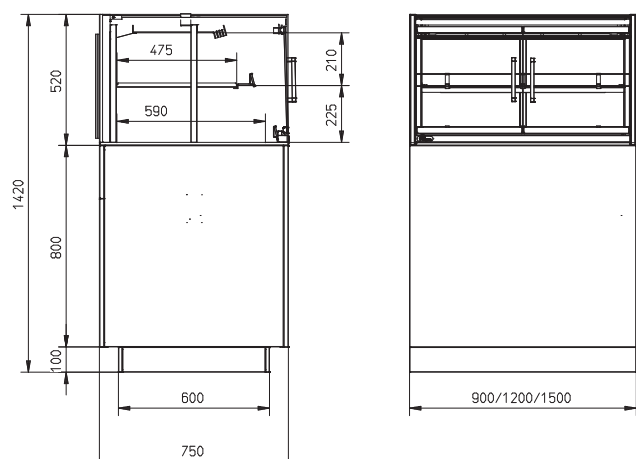

- Gekoelde displaykast voor zelfbediening met 2 niveaus
- Zelf- en zacht sluitende glazen deuren aan de klantzijde
- Ontworpen voor verpakte producten
- 900, 1200 of 1500 mm breed
- Onbeperkte mogelijkheden voor het combineren van warme en koude producten, naast elkaar
- Verkrijgbaar met dichte achterwand of zacht sluitende glazen schuifdeuren aan de bedienerszijde
- Verkrijgbaar als vloermodel of drop-in, aan ieder winkelontwerp aan te passen
- Stekkerklaar voor snelle en eenvoudige installatie
- Onderstel vloermodel verkrijgbaar in alle RAL-kleuren
- Smalle, transparante schappen met verstelbare hoogte en hoek
- Ledverlichting met natuurlijke kleur op ieder schap
- Milieuvriendelijk: R290 koelmiddel | 3M1-classificatie
- Houdt de producttemperatuur tussen -1°C en 5°C (3M1)
- Thermopane glas – betere isolatie
- Point-of-sales promotie opties
- Optionele verdampingsbak
- Totaal schapoppervlak:
 - MCC 90-2: 0,85 m²
 - MCC 120-2: 1,17 m²
 - MCC 150-2: 1,49 m²
- Ook verkrijgbaar als
 - MCC Cold self serve open display
 - MCC Cold full serve

Twee presentatieniveaus

OmniCold luchtstroomtechnologie

Optimale zichtbaarheid

Vloermodel of drop-in versie

	MCC 90-2 Cold SS FD	MCC 120-2 Cold SS FD	MCC 150-2 Cold SS FD
Breedte	900 mm	1200 mm	1500 mm
Diepte	750 mm	750 mm	750 mm
Hoogte op onderstel	1420 mm	1420 mm	1420 mm
Hoogte drop-in boven werkblad	520 mm	520 mm	520 mm
Energieklasse EU-energie-efficiëntie-index (EEI)			
Temperatuurklasse	3M1	3M1	3M1
Voltage	1N~ 230V	1N~ 230V	1N~ 230V
Frequentie	50 Hz	50 Hz	50 Hz
Vermogen	0,48 kW	0,68 kW	0,80 kW
Koelmiddel/GWP	R290 / 3	R290 / 3	R290 / 3
Deurbreedte*	388 mm	538 mm	445 mm

* MCC 90: 2 deuren, MCC 120: 2 deuren, MCC 150: 3 deuren (scharnieren links of rechts)

MCC Cold SS FD op onderstel

Solid back

Pass-through

MCC Cold SS FD drop-in

Solid back

Pass-through

Specificaties en technische gegevens kunnen zonder voorafgaande kennisgeving worden gewijzigd.