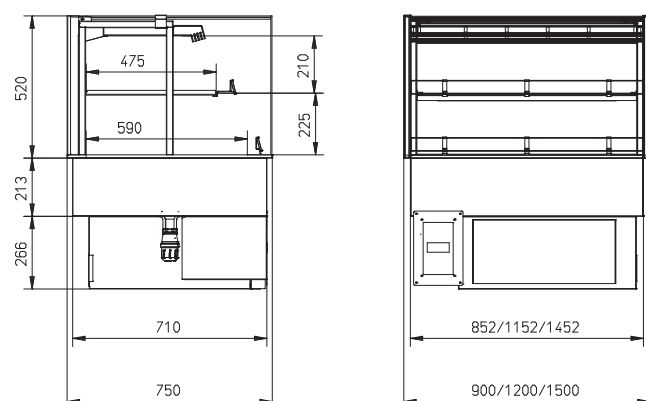

Twee presentatieniveaus

OmniCold luchtstroomtechnologie

Optimale zichtbaarheid

Vloermodel of drop-in versie

	MCC 90-2 Cold SS FD	MCC 120-2 Cold SS FD	MCC 150-2 Cold SS FD
Breedte	900 mm	1200 mm	1500 mm
Diepte	750 mm	750 mm	750 mm
Hoogte op onderstel	1420 mm	1420 mm	1420 mm
Hoogte drop-in boven werkblad	520 mm	520 mm	520 mm
Energieklasse EU-energie-efficiëntie-index (EEI)			
Temperatuurklasse	3M1	3M1	3M1
Voltage	1N~ 230V	1N~ 230V	1N~ 230V
Frequentie	50 Hz	50 Hz	50 Hz
Vermogen	0,48 kW	0,68 kW	0,80 kW
Koelmiddel/GWP	R290 / 3	R290 / 3	R290 / 3
Deurbreedte*	388 mm	538 mm	445 mm

* MCC 90: 2 deuren, MCC 120: 2 deuren, MCC 150: 3 deuren (scharnieren links of rechts)

MCC Cold SS FD op onderstel

Solid back

Pass-through

MCC Cold SS FD drop-in

Solid back

Pass-through

Specificaties en technische gegevens kunnen zonder voorafgaande kennisgeving worden gewijzigd.