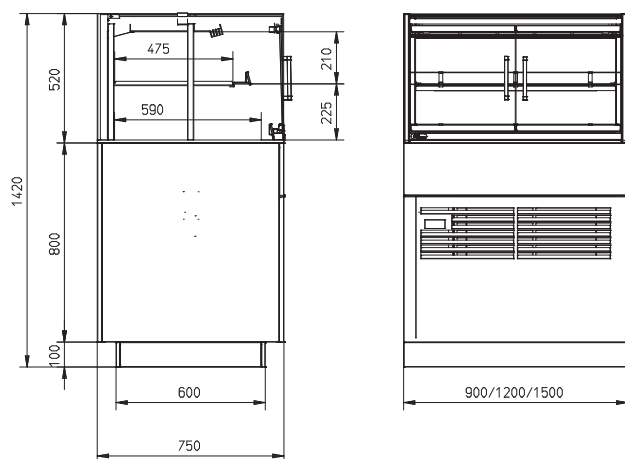

- Gekoelde displaykast voor zelfbediening met 2 niveaus
- Zelf- en zacht sluitende glazen deuren aan de klantzijde
- Ontworpen voor verpakte producten
- 900, 1200 of 1500 mm breed
- Onbeperkte mogelijkheden voor het combineren van warme en koude producten, naast elkaar
- Verkrijgbaar met dichte achterwand of zacht sluitende glazen schuifdeuren aan de bedienerszijde
- Verkrijgbaar als vloermodel of drop-in, aan ieder winkelontwerp aan te passen
- Stekkerklaar voor snelle en eenvoudige installatie
- Onderstel vloermodel verkrijgbaar in alle RAL-kleuren
- Smalle, transparante schappen met verstelbare hoogte en hoek
- Ledverlichting met natuurlijke kleur op ieder schap
- Milieuvriendelijk: R290 koelmiddel | 3M1-classificatie
- Houdt de producttemperatuur tussen -1°C en 5°C (3M1)
- Thermopane glas – betere isolatie
- Point-of-sales promotie opties
- Optionele verdampingsbak
- Totaal schapoppervlak:
 - MCC 90-2: 0,85 m²
 - MCC 120-2: 1,17 m²
 - MCC 150-2: 1,49 m²
- Ook verkrijgbaar als
 - MCC Cold self serve open display
 - MCC Cold full serve

Twee presentatieniveaus

OmniCold luchtstroomtechnologie

Optimale zichtbaarheid

Vloermodel of drop-in versie

	MCC 90-2 Cold SS FD	MCC 120-2 Cold SS FD	MCC 150-2 Cold SS FD
Breedte	900 mm	1200 mm	1500 mm
Diepte	750 mm	750 mm	750 mm
Hoogte op onderstel	1420 mm	1420 mm	1420 mm
Hoogte drop-in boven werkblad	520 mm	520 mm	520 mm
Energieklasse EU-energie-efficiëntie-index (EEI)			
Temperatuurklasse	3M1	3M1	3M1
Voltage	1N~ 230V	1N~ 230V	1N~ 230V
Frequentie	50 Hz	50 Hz	50 Hz
Vermogen	0,48 kW	0,68 kW	0,80 kW
Koelmiddel/GWP	R290 / 3	R290 / 3	R290 / 3
Deurbreedte*	388 mm	538 mm	445 mm

* MCC 90: 2 deuren, MCC 120: 2 deuren, MCC 150: 3 deuren (scharnieren links of rechts)

MCC Cold SS FD op onderstel

Solid back

Pass-through

MCC Cold SS FD drop-in

Solid back

Pass-through

Specificaties en technische gegevens kunnen zonder voorafgaande kennisgeving worden gewijzigd.