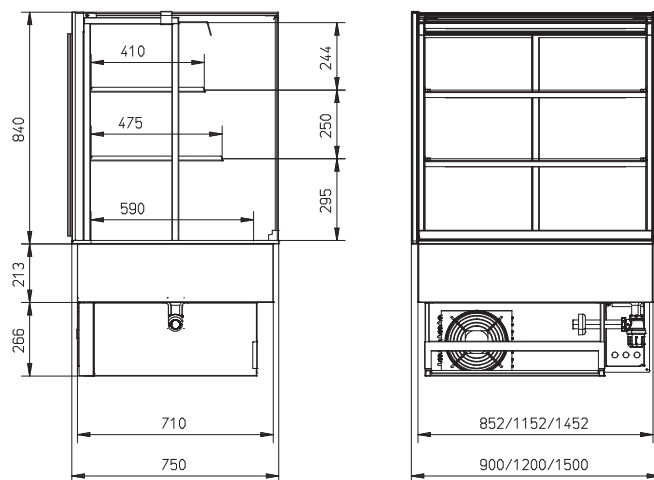

Specificaties en technische gegevens kunnen zonder voorafgaande kennisgeving worden gewijzigd.

Dit zijn eenvoudige tekeningen. Breng voor uitgebreidere technische informatie een bezoek aan www.frijado.com. De hier opgegeven energieklasse is gebaseerd op standaard productconfiguraties, individuele of aangepaste eenheden kunnen verschillen. Raadpleeg voor meer informatie het energielabel dat bij elke kast wordt geleverd of neem contact op met een verkoopkantoor van Fri-Jado.