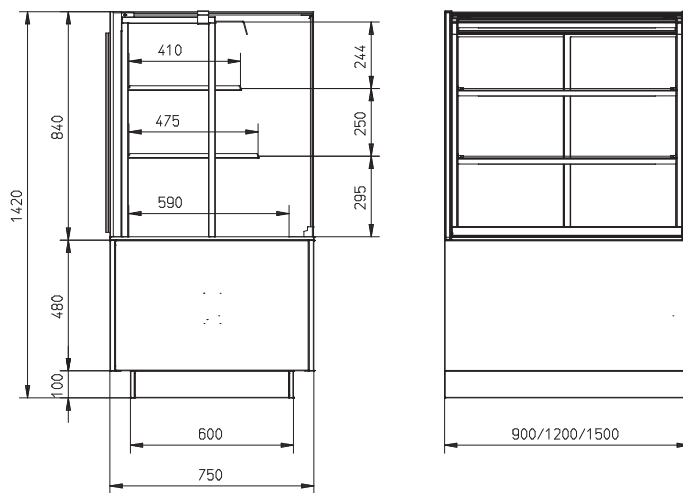

MCC 90-3 Cold FS	MCC 120-3 Cold FS	MCC 150-3 Cold FS
Breedte	900 mm	1200 mm	1500 mm
Diepte	750 mm	750 mm	750 mm
Hoogte op onderstel	1420 mm	1420 mm	1420 mm
Hoogte drop-in boven werkblad	840 mm	840 mm	840 mm
Energieklasse EU-energie-efficiëntie-index (EEI)			
Temperatuurklasse	3M1	3M1	3M1
Voltage	1N~ 230V	1N~ 230V	1N~ 230V
Frequentie	50 Hz	50 Hz	50 Hz
Vermogen	0,41 kW	0,50 kW	0,71 kW
Koelmiddel/GWP	R290 / 3	R290 / 3	R290 / 3

MCC Cold FS op onderstel

MCC Cold FS drop-in