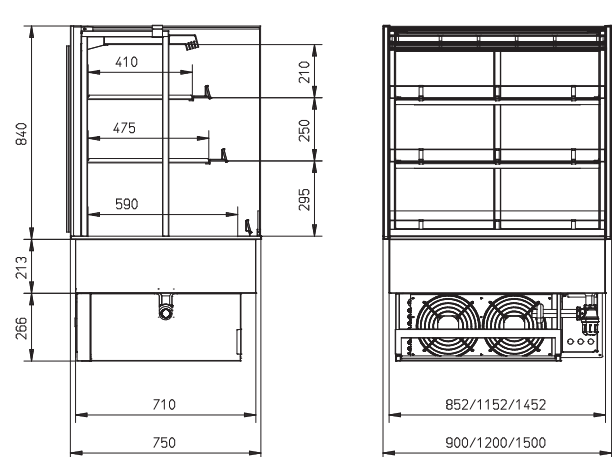

Drie presentatieniveaus

OmniCold luchtstroomtechnologie

Optimale zichtbaarheid

Vloermodel of drop-in versie

	MCC 90-3 Cold SS	MCC 120-3 Cold SS	MCC 150-3 Cold SS
Breedte	900 mm	1200 mm	1500 mm
Diepte	750 mm	750 mm	750 mm
Hoogte op onderstel	1420 mm	1420 mm	1420 mm
Hoogte drop-in boven werkblad	840 mm	840 mm	840 mm
Energieklasse EU-energie-efficiëntie-index (EEI)			
Temperatuurklasse	3M1	3M1	3M1
Voltage	1N~ 230V	1N~ 230V	1N~ 230V
Frequentie	50 Hz	50 Hz	50 Hz
Vermogen	0,49 kW	0,70 kW	0,83kW
Koelmiddel/GWP	R290 / 3	R290 / 3	R290 / 3

MCC Cold SS op onderstel

Solid back

Pass-through

MCC Cold SS drop-in

Solid back

Pass-through

Specificaties en technische gegevens kunnen zonder voorafgaande kennisgeving worden gewijzigd.

Dit zijn eenvoudige tekeningen. Breng voor uitgebreidere technische informatie een bezoek aan www.frijado.com. De hier opgegeven energieklasse is gebaseerd op standaard productconfiguraties, individuele of aangepaste eenheden kunnen verschillen. Raadpleeg voor meer informatie het energielabel dat bij elke kast wordt geleverd of neem contact op met een verkoopkantoor van Fri-Jado.