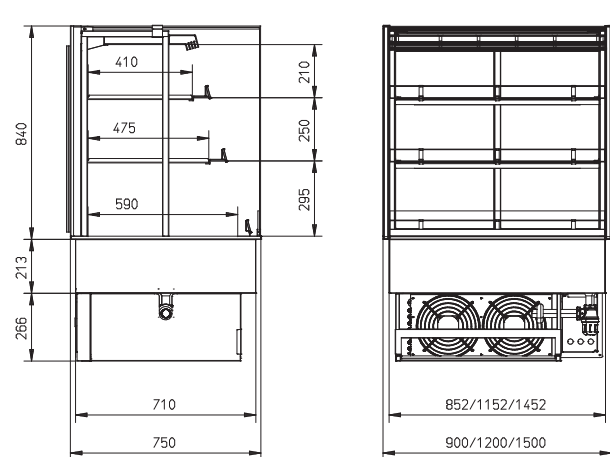

Drie presentatieniveaus

OmniCold luchtstroomtechnologie

Optimale zichtbaarheid

Vloermodel of drop-in versie

	MCC 90-3 Cold SS	MCC 120-3 Cold SS	MCC 150-3 Cold SS
Breedte	900 mm	1200 mm	1500 mm
Diepte	750 mm	750 mm	750 mm
Hoogte op onderstel	1420 mm	1420 mm	1420 mm
Hoogte drop-in boven werkblad	840 mm	840 mm	840 mm
Energieklasse EU-energie-efficiëntie-index (EEI)			
Temperatuurklasse	3M1	3M1	3M1
Voltage	1N~ 230V	1N~ 230V	1N~ 230V
Frequentie	50 Hz	50 Hz	50 Hz
Vermogen	0,49 kW	0,70 kW	0,83kW
Koelmiddel/GWP	R290 / 3	R290 / 3	R290 / 3

MCC Cold SS op onderstel

Solid back

Pass-through

MCC Cold SS drop-in

Solid back

Pass-through

Specificaties en technische gegevens kunnen zonder voorafgaande kennisgeving worden gewijzigd.

Dit zijn eenvoudige tekeningen. Breng voor uitgebreidere technische informatie een bezoek aan www.frijado.com. De hier opgegeven energieklasse is gebaseerd op standaard productconfiguraties, individuele of aangepaste eenheden kunnen verschillen. Raadpleeg voor meer informatie het energielabel dat bij elke kast wordt geleverd of neem contact op met een verkoopkantoor van Fri-Jado.