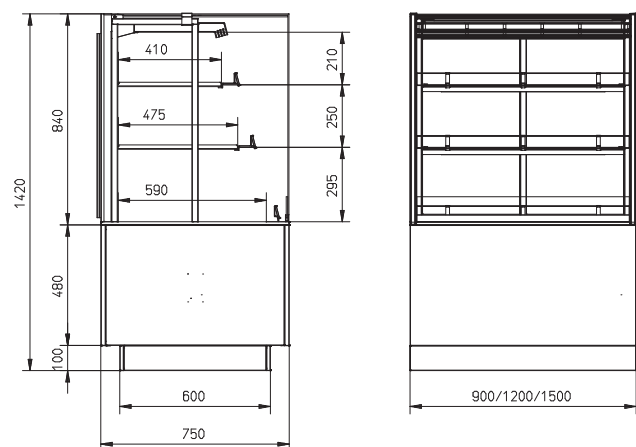

Pass-through