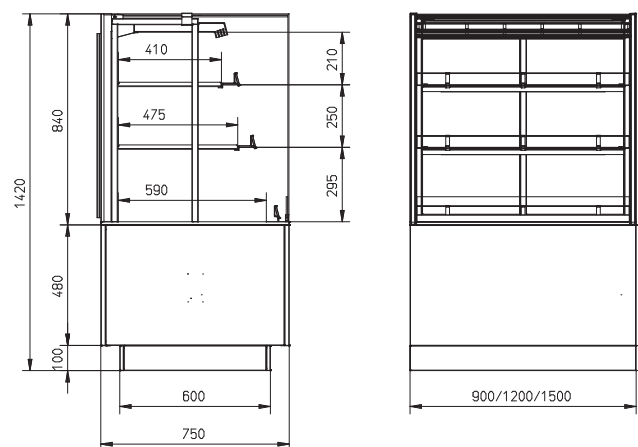

Pass-through