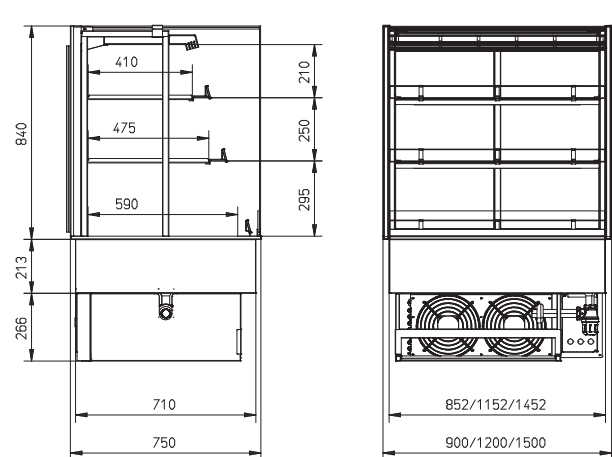

Pass-through

Specificaties en technische gegevens kunnen zonder voorafgaande kennisgeving worden gewijzigd.

Dit zijn eenvoudige tekeningen. Breng voor uitgebreidere technische informatie een bezoek aan www.frijado.com. De hier opgegeven energieklasse is gebaseerd op standaard productconfiguraties, individuele of aangepaste eenheden kunnen verschillen. Raadpleeg voor meer informatie het energielabel dat bij elke kast wordt geleverd of neem contact op met een verkoopkantoor van Fri-Jado.