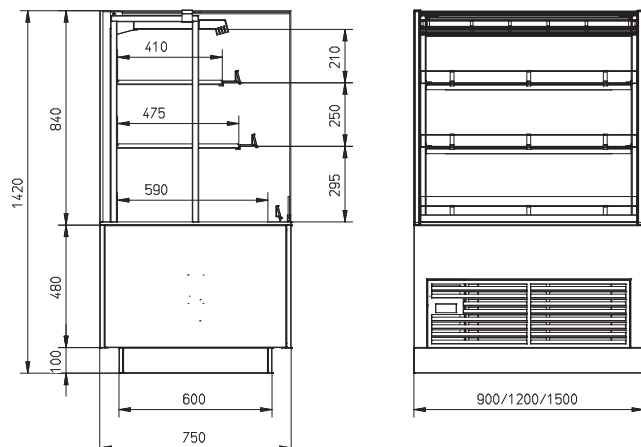

MCC 90-3 Cold SS	MCC 120-3 Cold SS	MCC 150-3 Cold SS
Breedte	900 mm	1200 mm	1500 mm
Diepte	750 mm	750 mm	750 mm
Hoogte op onderstel	1420 mm	1420 mm	1420 mm
Hoogte drop-in boven werkblad	840 mm	840 mm	840 mm
Energieklasse EU-energie-efficiëntie-index (EEI)			
Temperatuurklasse	3M1	3M1	3M1
Voltage	1N~ 230V	1N~ 230V	1N~ 230V
Frequentie	50 Hz	50 Hz	50 Hz
Vermogen	0,49 kW	0,70 kW	0,83kW
Koelmiddel/GWP	R290 / 3	R290 / 3	R290 / 3

MCC Cold SS op onderstel

Solid back