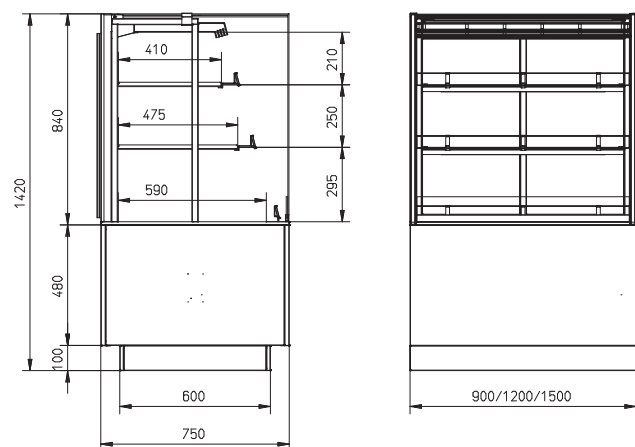

Pass-through