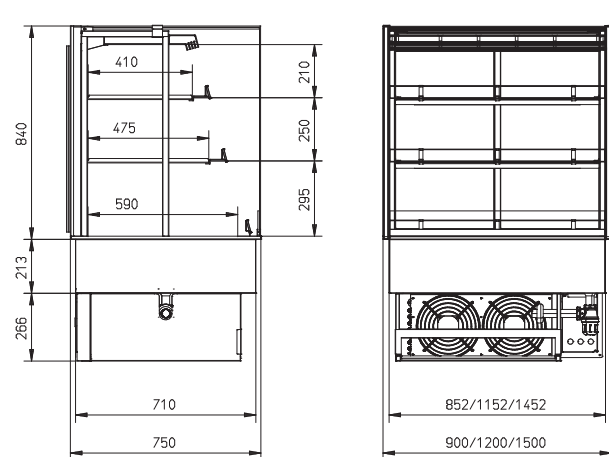

Drie presentatieniveaus

OmniCold luchtstroomtechnologie

Optimale zichtbaarheid

Vloermodel of drop-in versie

	MCC 90-3 Cold SS	MCC 120-3 Cold SS	MCC 150-3 Cold SS
Breedte	900 mm	1200 mm	1500 mm
Diepte	750 mm	750 mm	750 mm
Hoogte op onderstel	1420 mm	1420 mm	1420 mm
Hoogte drop-in boven werkblad	840 mm	840 mm	840 mm
Energieklasse EU-energie-efficiëntie-index (EEI)			
Temperatuurklasse	3M1	3M1	3M1
Voltage	1N~ 230V	1N~ 230V	1N~ 230V
Frequentie	50 Hz	50 Hz	50 Hz
Vermogen	0,49 kW	0,70 kW	0,83kW
Koelmiddel/GWP	R290 / 3	R290 / 3	R290 / 3

MCC Cold SS op onderstel

Solid back

Pass-through

MCC Cold SS drop-in

Solid back

Pass-through

Specificaties en technische gegevens kunnen zonder voorafgaande kennisgeving worden gewijzigd.

Dit zijn eenvoudige tekeningen. Breng voor uitgebreidere technische informatie een bezoek aan www.frijado.com. De hier opgegeven energieklasse is gebaseerd op standaard productconfiguraties, individuele of aangepaste eenheden kunnen verschillen. Raadpleeg voor meer informatie het energielabel dat bij elke kast wordt geleverd of neem contact op met een verkoopkantoor van Fri-Jado.