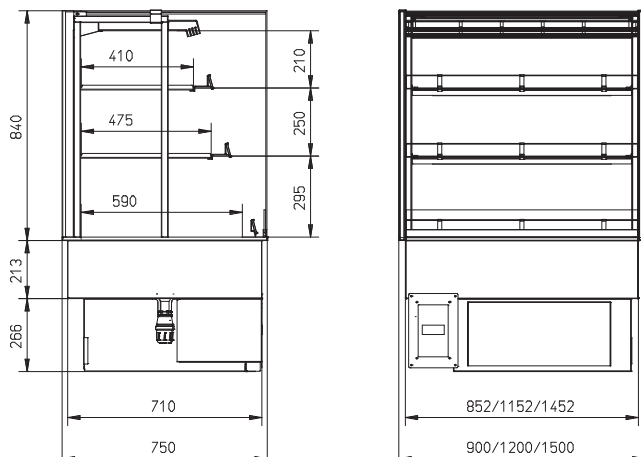

MCC Cold SS drop-in

Solid back