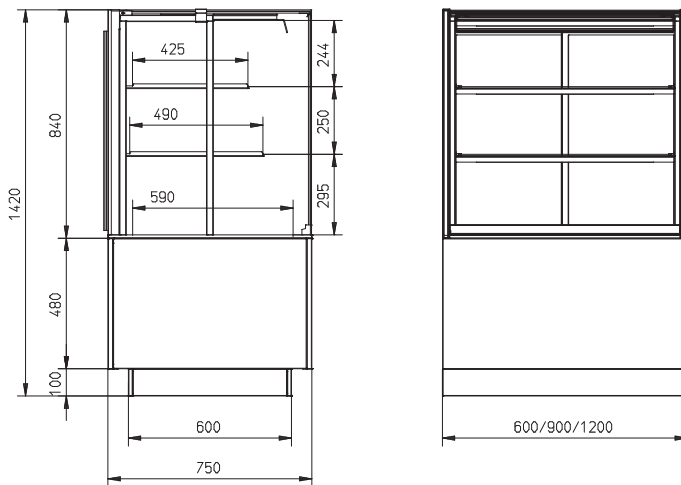

MCC 60-3 Hot FS	MCC 90-3 Hot FS	MCC 120-3 Hot FS
Breedte	600 mm	900 mm	1200 mm
Diepte	750 mm	750 mm	750 mm
Hoogte op onderstel	1420 mm	1420 mm	1420 mm
Hoogte drop-in boven werkblad	840 mm	840 mm	840 mm
Voltage	1N~ 230V	1N~ 230V	1N~ 230V
Frequentie	50/60 Hz	50/60 Hz	50/60 Hz
Vermogen	1,72 kW	2,09 kW	2,79 kW

MCC Hot FS op onderstel