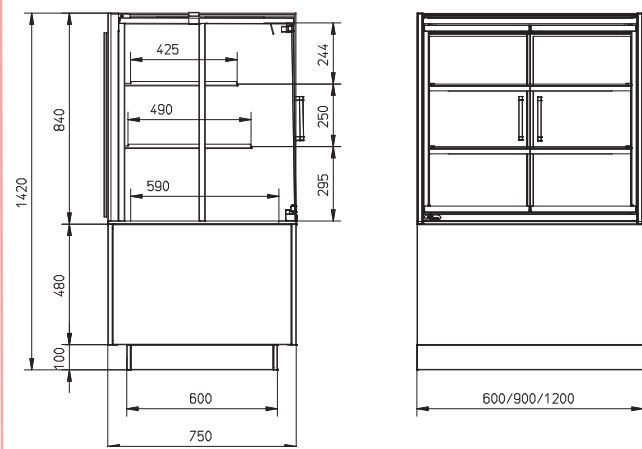

Lage totale eigendomskosten en milieuvriendelijke, groene technologieën

* Vergeleken met concurrentie volgens de wereldwijde ISO-normen - TDA ISO 23953

MCC Hot self serve met glazen deuren

- Verwarmde en bevochtigde displaykast voor zelfbediening met 3 niveaus
- Ontworpen voor verpakte en onverpakte producten
- Zelf- en zacht sluitende glazen deuren aan de klantzijde
- 600, 900 of 1200 mm breed
- Onbeperkte mogelijkheden voor het combineren van warme en koude producten naast elkaar
- Verkrijgbaar met dichte achterwand of zacht sluitende glazen schuifdeuren aan de bedienerszijde
- Verkrijgbaar als vloermodel of drop-in, aan ieder winkelontwerp aan te passen
- Stekkerklaar voor snelle en eenvoudige installatie
- Onderstel vloermodel verkrijgbaar in alle RAL-kleuren
- Smalle schappen met verstelbare hoek en hoogte
- Ledverlichting met natuurlijke kleur op ieder schap
- De Hot Blanket-bewaartechnologie houdt de producten op $\geq 65^{\circ}\text{C}$
- Energiebesparende recirculerende warmeluchtstroomtechnologie
- Bevochtiging met automatisch of handmatig vullen
- Thermopane glas – betere isolatie
- Point-of-sales promotie opties
- Totaal schapoppervlak:
 - MCC 60-3: 0,75 m²
 - MCC 90-3: 1,20 m²
 - MCC 120-3: 1,66 m²
- Ook verkrijgbaar als
 - MCC Hot self serve open display
 - MCC Hot full serve bevochtigd

Drie presentatieniveaus

Gepatenteerde Hot Blanket-bewaartechnologie

Optimale zichtbaarheid

Vloermodel of drop-in versie

	MCC 60-3 Hot SS FD	MCC 90-3 Hot SS FD	MCC 120-3 Hot SS FD
Breedte	600 mm	900 mm	1200 mm
Diepte	750 mm	750 mm	750 mm
Hoogte op onderstel	1420 mm	1420 mm	1420 mm
Hoogte drop-in boven werkblad	840 mm	840 mm	840 mm
Voltage	1N~ 230V	1N~ 230V	1N~ 230V
Frequentie	50/60 Hz	50/60 Hz	50/60 Hz
Vermogen	1,72 kW	2,09 kW	2,79 kW
Deurbreedte*	513 mm	388 mm	538 mm

* MCC 60: 1 deur (scharnieren links of rechts), MCC 90: 2 deuren, MCC 120: 2 deuren

MCC Hot SS FD op onderstel

Solid back

Pass-through

MCC Hot SS FD drop-in

Solid back

Pass-through