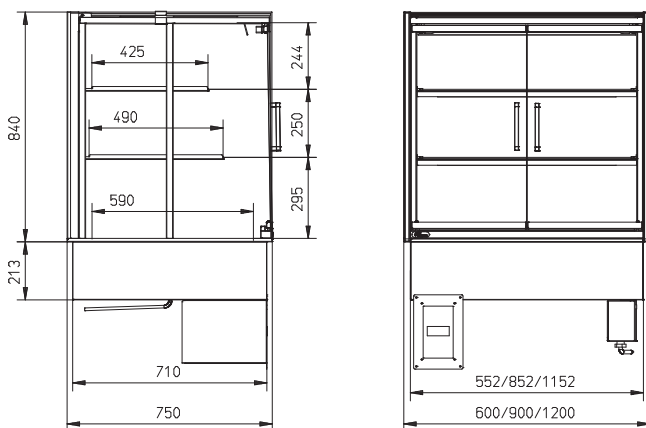

Lage totale eigendomskosten en milieuvriendelijke, groene technologieën

* Vergeleken met concurrentie volgens de wereldwijde ISO-normen - TDA ISO 23953

MCC Hot self serve met glazen deuren

- Verwarmde en bevochtigde displaykast voor zelfbediening met 3 niveaus
- Ontworpen voor verpakte en onverpakte producten
- Zelf- en zacht sluitende glazen deuren aan de klantzijde
- 600, 900 of 1200 mm breed
- Onbeperkte mogelijkheden voor het combineren van warme en koude producten naast elkaar
- Verkrijgbaar met dichte achterwand of zacht sluitende glazen schuifdeuren aan de bedienerszijde
- Verkrijgbaar als vloermodel of drop-in, aan ieder winkelontwerp aan te passen
- Stekkerklaar voor snelle en eenvoudige installatie
- Onderstel vloermodel verkrijgbaar in alle RAL-kleuren
- Smalle schappen met verstelbare hoek en hoogte
- Ledverlichting met natuurlijke kleur op ieder schap
- De Hot Blanket-bewaartechnologie houdt de producten op $\geq 65^{\circ}\text{C}$
- Energiebesparende recirculerende warmeluchtstroomtechnologie
- Bevochtiging met automatisch of handmatig vullen
- Thermopane glas – betere isolatie
- Point-of-sales promotie opties
- Totaal schapoppervlak:
 - MCC 60-3: 0,75 m²
 - MCC 90-3: 1,20 m²
 - MCC 120-3: 1,66 m²
- Ook verkrijgbaar als
 - MCC Hot self serve open display
 - MCC Hot full serve bevochtigd

Drie presentatieniveaus

Gepatenteerde Hot Blanket-bewaartechnologie

Optimale zichtbaarheid

Vloermodel of drop-in versie

	MCC 60-3 Hot SS FD	MCC 90-3 Hot SS FD	MCC 120-3 Hot SS FD
Breedte	600 mm	900 mm	1200 mm
Diepte	750 mm	750 mm	750 mm
Hoogte op onderstel	1420 mm	1420 mm	1420 mm
Hoogte drop-in boven werkblad	840 mm	840 mm	840 mm
Voltage	1N~ 230V	1N~ 230V	1N~ 230V
Frequentie	50/60 Hz	50/60 Hz	50/60 Hz
Vermogen	1,72 kW	2,09 kW	2,79 kW
Deurbreedte*	513 mm	388 mm	538 mm

* MCC 60: 1 deur (scharnieren links of rechts), MCC 90: 2 deuren, MCC 120: 2 deuren

MCC Hot SS FD op onderstel

Solid back

Pass-through

MCC Hot SS FD drop-in

Solid back

Pass-through