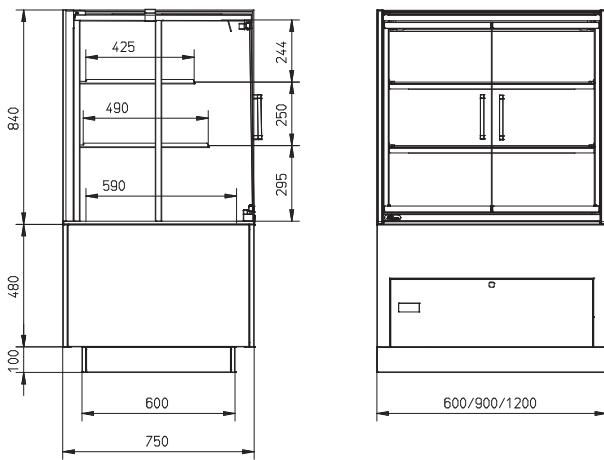

Lage totale eigendomskosten en milieuvriendelijke, groene technologieën

* Vergeleken met concurrentie volgens de wereldwijde ISO-normen - TDA ISO 23953

MCC Hot self serve met glazen deuren

- Verwarmde en bevochtigde displaykast voor zelfbediening met 3 niveaus
- Ontworpen voor verpakte en onverpakte producten
- Zelf- en zacht sluitende glazen deuren aan de klantzijde
- 600, 900 of 1200 mm breed
- Onbeperkte mogelijkheden voor het combineren van warme en koude producten naast elkaar
- Verkrijgbaar met dichte achterwand of zacht sluitende glazen schuifdeuren aan de bedienerszijde
- Verkrijgbaar als vloermodel of drop-in, aan ieder winkelontwerp aan te passen
- Stekkerklaar voor snelle en eenvoudige installatie
- Onderstel vloermodel verkrijgbaar in alle RAL-kleuren
- Smalle schappen met verstelbare hoek en hoogte
- Ledverlichting met natuurlijke kleur op ieder schap
- De Hot Blanket-bewaartechnologie houdt de producten op $\geq 65^{\circ}\text{C}$
- Energiebesparende recirculerende warmeluchtstroomtechnologie
- Bevochtiging met automatisch of handmatig vullen
- Thermopane glas – betere isolatie
- Point-of-sales promotie opties
- Totaal schapoppervlak:
 - MCC 60-3: 0,75 m²
 - MCC 90-3: 1,20 m²
 - MCC 120-3: 1,66 m²
- Ook verkrijgbaar als
 - MCC Hot self serve open display
 - MCC Hot full serve bevochtigd

Drie presentatieniveaus

Gepatenteerde Hot Blanket-bewaartechnologie

Optimale zichtbaarheid

Vloermodel of drop-in versie

	MCC 60-3 Hot SS FD	MCC 90-3 Hot SS FD	MCC 120-3 Hot SS FD
Breedte	600 mm	900 mm	1200 mm
Diepte	750 mm	750 mm	750 mm
Hoogte op onderstel	1420 mm	1420 mm	1420 mm
Hoogte drop-in boven werkblad	840 mm	840 mm	840 mm
Voltage	1N~ 230V	1N~ 230V	1N~ 230V
Frequentie	50/60 Hz	50/60 Hz	50/60 Hz
Vermogen	1,72 kW	2,09 kW	2,79 kW
Deurbreedte*	513 mm	388 mm	538 mm

* MCC 60: 1 deur (scharnieren links of rechts), MCC 90: 2 deuren, MCC 120: 2 deuren

MCC Hot SS FD op onderstel

Solid back

Pass-through

MCC Hot SS FD drop-in

Solid back

Pass-through