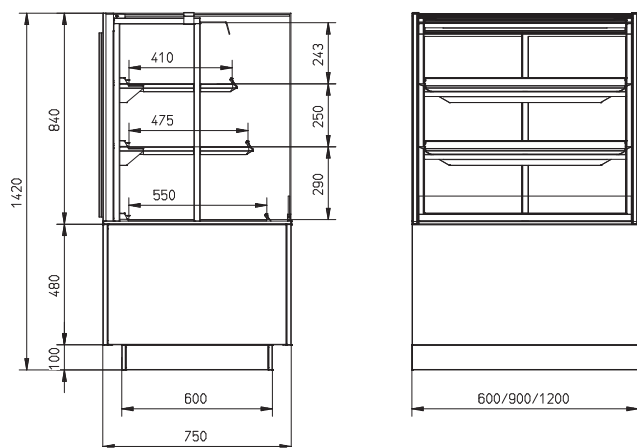

MCC 60-3 Hot SS	MCC 90-3 Hot SS	MCC 120-3 Hot SS
Breedte	600 mm	900 mm	1200 mm
Diepte	750 mm	750 mm	750 mm
Hoogte op onderstel	1420 mm	1420 mm	1420 mm
Hoogte drop-in boven werkblad	840 mm	840 mm	840 mm
Voltage	1N~ 230V	1N~ 230V	3N~ 400 / 230V
Frequentie	50/60 Hz	50/60 Hz	50/60 Hz
Vermogen	2,1 kW	3,01 kW	4,01 kW

MCC Hot SS op onderstel

Solid back

Pass-through