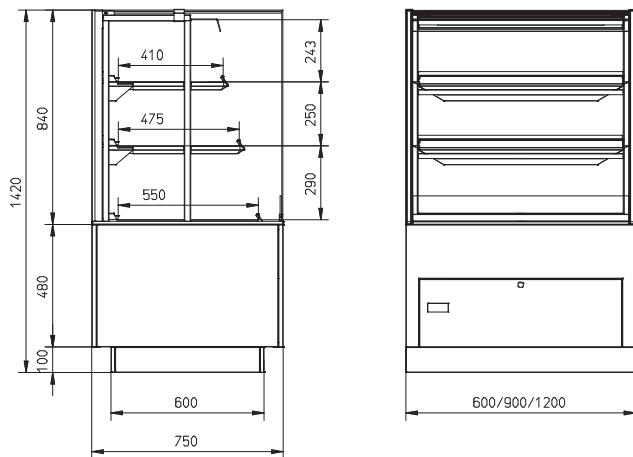

MCC 60-3 Hot SS	MCC 90-3 Hot SS	MCC 120-3 Hot SS
Breedte	600 mm	900 mm	1200 mm
Diepte	750 mm	750 mm	750 mm
Hoogte op onderstel	1420 mm	1420 mm	1420 mm
Hoogte drop-in boven werkblad	840 mm	840 mm	840 mm
Voltage	1N~ 230V	1N~ 230V	3N~ 400 / 230V
Frequentie	50/60 Hz	50/60 Hz	50/60 Hz
Vermogen	2,1 kW	3,01 kW	4,01 kW

MCC Hot SS op onderstel

Solid back

Pass-through