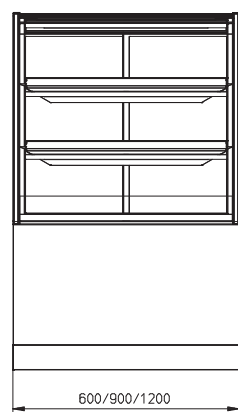

MCC 60-3 Hot SS	MCC 90-3 Hot SS	MCC 120-3 Hot SS
Breedte	600 mm	900 mm	1200 mm
Diepte	750 mm	750 mm	750 mm
Hoogte op onderstel	1420 mm	1420 mm	1420 mm
Hoogte drop-in boven werkblad	840 mm	840 mm	840 mm
Voltage	1N~ 230V	1N~ 230V	3N~ 400 / 230V
Frequentie	50/60 Hz	50/60 Hz	50/60 Hz
Vermogen	2,1 kW	3,01 kW	4,01 kW

MCC Hot SS op onderstel

Solid back

Pass-through