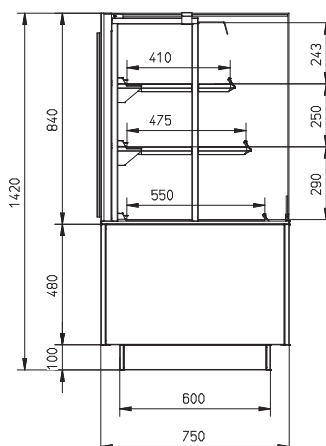

MCC 60-3 Hot SS	MCC 90-3 Hot SS	MCC 120-3 Hot SS
Breedte	600 mm	900 mm	1200 mm
Diepte	750 mm	750 mm	750 mm
Hoogte op onderstel	1420 mm	1420 mm	1420 mm
Hoogte drop-in boven werkblad	840 mm	840 mm	840 mm
Voltage	1N~ 230V	1N~ 230V	3N~ 400 / 230V
Frequentie	50/60 Hz	50/60 Hz	50/60 Hz
Vermogen	2,1 kW	3,01 kW	4,01 kW

MCC Hot SS op onderstel

Solid back

Pass-through