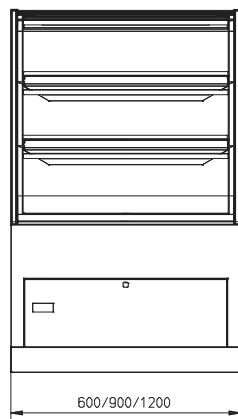

MCC 60-3 Hot SS	MCC 90-3 Hot SS	MCC 120-3 Hot SS
Breedte	600 mm	900 mm	1200 mm
Diepte	750 mm	750 mm	750 mm
Hoogte op onderstel	1420 mm	1420 mm	1420 mm
Hoogte drop-in boven werkblad	840 mm	840 mm	840 mm
Voltage	1N~ 230V	1N~ 230V	3N~ 400 / 230V
Frequentie	50/60 Hz	50/60 Hz	50/60 Hz
Vermogen	2,1 kW	3,01 kW	4,01 kW

MCC Hot SS op onderstel

Solid back

Pass-through