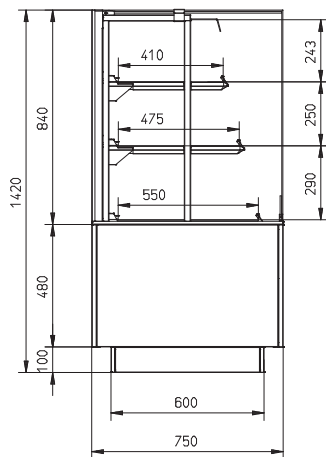

MCC 60-3 Hot SS	MCC 90-3 Hot SS	MCC 120-3 Hot SS
Breedte	600 mm	900 mm	1200 mm
Diepte	750 mm	750 mm	750 mm
Hoogte op onderstel	1420 mm	1420 mm	1420 mm
Hoogte drop-in boven werkblad	840 mm	840 mm	840 mm
Voltage	1N~ 230V	1N~ 230V	3N~ 400 / 230V
Frequentie	50/60 Hz	50/60 Hz	50/60 Hz
Vermogen	2,1 kW	3,01 kW	4,01 kW

MCC Hot SS op onderstel

Solid back

Pass-through