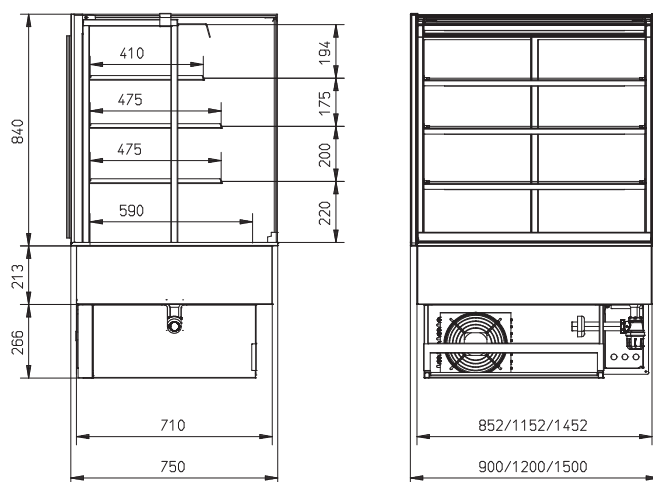

Specificaties en technische gegevens kunnen zonder voorafgaande kennisgeving worden gewijzigd.

Dit zijn eenvoudige tekeningen. Breng voor uitgebreidere technische informatie een bezoek aan www.frijado.com. De hier opgegeven energieklasse is gebaseerd op standaard productconfiguraties, individuele of aangepaste eenheden kunnen verschillen. Raadpleeg voor meer informatie het energielabel dat bij elke kast wordt geleverd of neem contact op met een verkooppunt van Fri-Jado.