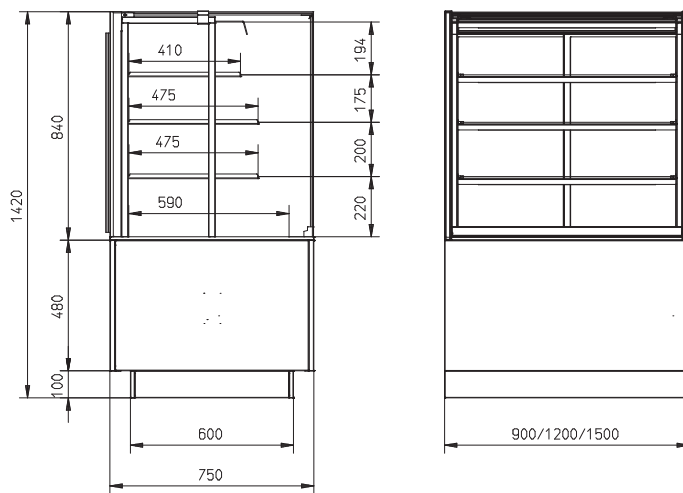

MCC 90-4 Cold FS	MCC 120-4 Cold FS	MCC 150-4 Cold FS
Breedte	900 mm	1200 mm	1500 mm
Diepte	750 mm	750 mm	750 mm
Hoogte op onderstel	1420 mm	1420 mm	1420 mm
Hoogte drop-in boven werkblad	840 mm	840 mm	840 mm
Energieklasse EU-energie-efficiëntie-index (EEI)			
Temperatuurklasse	3M1	3M1	3M1
Voltage	1N~ 230V	1N~ 230V	1N~ 230V
Frequentie	50 Hz	50 Hz	50 Hz
Vermogen	0,42 kW	0,52 kW	0,73 kW
Koelmiddel/GWP	R290 / 3	R290 / 3	R290 / 3

MCC Cold FS op onderstel

MCC Cold FS drop-in