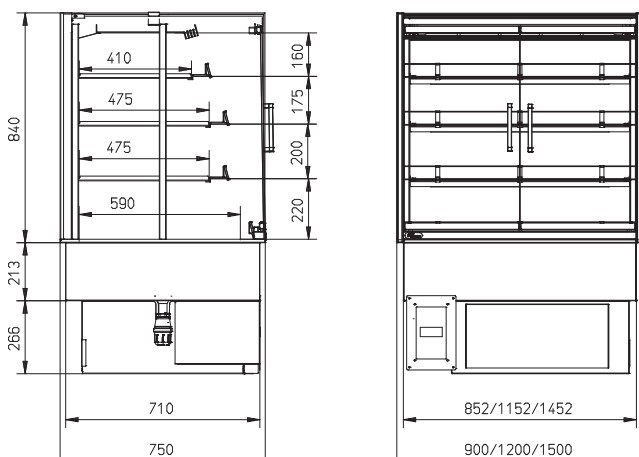

Vier presentatieniveaus

OmniCold luchtstroomtechnologie

Optimale zichtbaarheid

Vloermodel of drop-in versie

	MCC 90-4 Cold SS FD	MCC 120-4 Cold SS FD	MCC 150-4 Cold SS FD
Breedte	900 mm	1200 mm	1500 mm
Diepte	750 mm	750 mm	750 mm
Hoogte op onderstel	1420 mm	1420 mm	1420 mm
Hoogte drop-in boven werkblad	840 mm	840 mm	840 mm
Energieklasse EU-energie-efficiëntie-index (EEI)			
Temperatuurklasse	3M1	3M1	3M1
Voltage	1N~ 230V	1N~ 230V	1N~ 230V
Frequentie	50 Hz	50 Hz	50 Hz
Vermogen	0,50 kW	0,71 kW	0,85 kW
Koelmiddel/GWP	R290 / 3	R290 / 3	R290 / 3
Deurbreedte*	388 mm	538 mm	445 mm

* MCC 90: 2 deuren, MCC 120: 2 deuren, MCC 150: 3 deuren (scharnieren links of rechts)

MCC Cold SS FD op onderstel

Solid back

Pass-through

MCC Cold SS FD drop-in

Solid back

Pass-through

Specificaties en technische gegevens kunnen zonder voorafgaande kennisgeving worden gewijzigd.