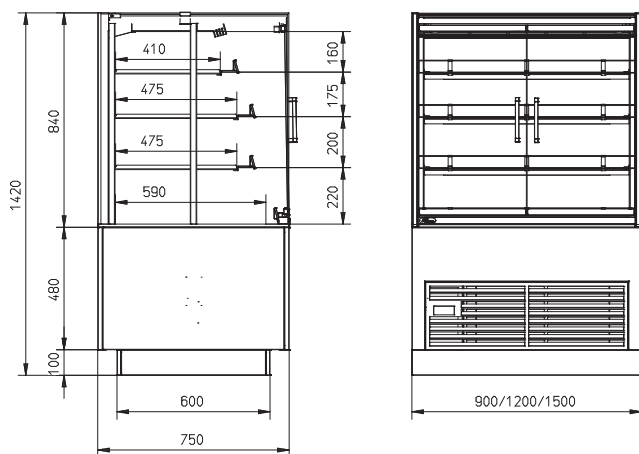

- Gekoelde displaykast voor zelfbediening met 4 niveaus
- Zelf- en zacht sluitende glazen deuren aan de klantzijde
- Ontworpen voor verpakte producten
- 900, 1200 of 1500 mm breed
- Onbepaalde mogelijkheden voor het combineren van warme en koude producten, naast elkaar
- Verkrijgbaar met dichte achterwand of zacht sluitende glazen schuifdeuren aan de bedienerszijde
- Verkrijgbaar als vloermodel of drop-in, aan ieder winkelontwerp aan te passen
- Stekkerklaar voor snelle en eenvoudige installatie
- Onderstel vloermodel verkrijgbaar in alle RAL-kleuren
- Smalle, transparante schappen met verstelbare hoogte en hoek
- Ledverlichting met natuurlijke kleur op ieder schap
- Milieuvriendelijk: R290 koelmiddel | 3M1-classificatie
- Houdt de producttemperatuur tussen -1°C en 5°C (3M1)
- Thermopane glas – betere isolatie
- Point-of-sales promotie opties
- Optionele verdampingsbak
- Totaal schappoppervlak:
 - MCC 90-4: 1,56 m²
 - MCC 120-4: 2,15m²
 - MCC 150-4: 2,73 m²
- Ook verkrijgbaar als
 - MCC Cold self serve open display
 - MCC Cold full serve

Vier presentatieniveaus

OmniCold luchtstroomtechnologie

Optimale zichtbaarheid

Vloermodel of drop-in versie

	MCC 90-4 Cold SS FD	MCC 120-4 Cold SS FD	MCC 150-4 Cold SS FD
Breedte	900 mm	1200 mm	1500 mm
Diepte	750 mm	750 mm	750 mm
Hoogte op onderstel	1420 mm	1420 mm	1420 mm
Hoogte drop-in boven werkblad	840 mm	840 mm	840 mm
Energieklasse EU-energie-efficiëntie-index (EEI)			
Temperatuurklasse	3M1	3M1	3M1
Voltage	1N~ 230V	1N~ 230V	1N~ 230V
Frequentie	50 Hz	50 Hz	50 Hz
Vermogen	0,50 kW	0,71 kW	0,85 kW
Koelmiddel/GWP	R290 / 3	R290 / 3	R290 / 3
Deurbreedte*	388 mm	538 mm	445 mm

* MCC 90: 2 deuren, MCC 120: 2 deuren, MCC 150: 3 deuren (scharnieren links of rechts)

MCC Cold SS FD op onderstel

Solid back

Pass-through

MCC Cold SS FD drop-in

Solid back

Pass-through

Specificaties en technische gegevens kunnen zonder voorafgaande kennisgeving worden gewijzigd.