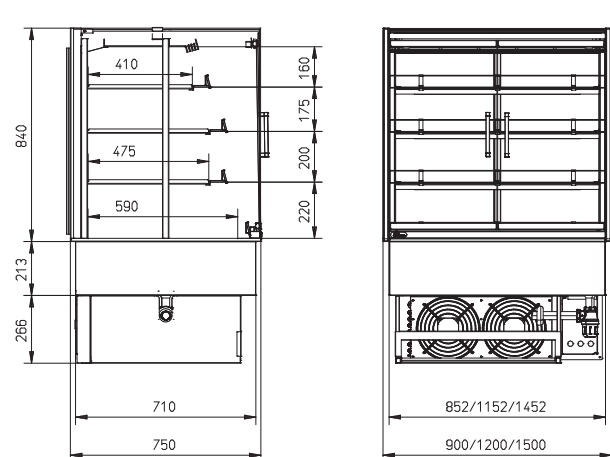

Vier presentatieniveaus

OmniCold luchtstroomtechnologie

Optimale zichtbaarheid

Vloermodel of drop-in versie

	MCC 90-4 Cold SS FD	MCC 120-4 Cold SS FD	MCC 150-4 Cold SS FD
Breedte	900 mm	1200 mm	1500 mm
Diepte	750 mm	750 mm	750 mm
Hoogte op onderstel	1420 mm	1420 mm	1420 mm
Hoogte drop-in boven werkblad	840 mm	840 mm	840 mm
Energieklasse EU-energie-efficiëntie-index (EEI)			
Temperatuurklasse	3M1	3M1	3M1
Voltage	1N~ 230V	1N~ 230V	1N~ 230V
Frequentie	50 Hz	50 Hz	50 Hz
Vermogen	0,50 kW	0,71 kW	0,85 kW
Koelmiddel/GWP	R290 / 3	R290 / 3	R290 / 3
Deurbreedte*	388 mm	538 mm	445 mm

* MCC 90: 2 deuren, MCC 120: 2 deuren, MCC 150: 3 deuren (scharnieren links of rechts)

MCC Cold SS FD op onderstel

Solid back

Pass-through

MCC Cold SS FD drop-in

Solid back

Pass-through

Specificaties en technische gegevens kunnen zonder voorafgaande kennisgeving worden gewijzigd.