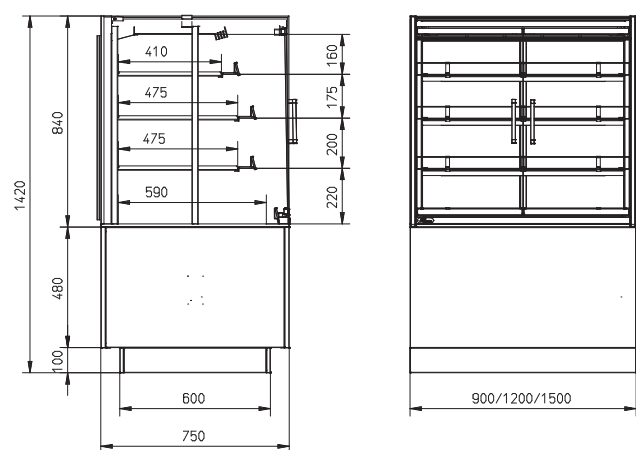

- Gekoelde displaykast voor zelfbediening met 4 niveaus
- Zelf- en zacht sluitende glazen deuren aan de klantzijde
- Ontworpen voor verpakte producten
- 900, 1200 of 1500 mm breed
- Onbepaalde mogelijkheden voor het combineren van warme en koude producten, naast elkaar
- Verkrijgbaar met dichte achterwand of zacht sluitende glazen schuifdeuren aan de bedienerszijde
- Verkrijgbaar als vloermodel of drop-in, aan ieder winkelontwerp aan te passen
- Stekkerklaar voor snelle en eenvoudige installatie
- Onderstel vloermodel verkrijgbaar in alle RAL-kleuren
- Smalle, transparante schappen met verstelbare hoogte en hoek
- Ledverlichting met natuurlijke kleur op ieder schap
- Milieuvriendelijk: R290 koelmiddel | 3M1-classificatie
- Houdt de producttemperatuur tussen -1°C en 5°C (3M1)
- Thermopane glas – betere isolatie
- Point-of-sales promotie opties
- Optionele verdampingsbak
- Totaal schappoppervlak:
 - MCC 90-4: 1,56 m²
 - MCC 120-4: 2,15m²
 - MCC 150-4: 2,73 m²
- Ook verkrijgbaar als
 - MCC Cold self serve open display
 - MCC Cold full serve

Vier presentatieniveaus

OmniCold luchtstroomtechnologie

Optimale zichtbaarheid

Vloermodel of drop-in versie

	MCC 90-4 Cold SS FD	MCC 120-4 Cold SS FD	MCC 150-4 Cold SS FD
Breedte	900 mm	1200 mm	1500 mm
Diepte	750 mm	750 mm	750 mm
Hoogte op onderstel	1420 mm	1420 mm	1420 mm
Hoogte drop-in boven werkblad	840 mm	840 mm	840 mm
Energieklasse EU-energie-efficiëntie-index (EEI)			
Temperatuurklasse	3M1	3M1	3M1
Voltage	1N~ 230V	1N~ 230V	1N~ 230V
Frequentie	50 Hz	50 Hz	50 Hz
Vermogen	0,50 kW	0,71 kW	0,85 kW
Koelmiddel/GWP	R290 / 3	R290 / 3	R290 / 3
Deurbreedte*	388 mm	538 mm	445 mm

* MCC 90: 2 deuren, MCC 120: 2 deuren, MCC 150: 3 deuren (scharnieren links of rechts)

MCC Cold SS FD op onderstel

Solid back

Pass-through

MCC Cold SS FD drop-in

Solid back

Pass-through

Specificaties en technische gegevens kunnen zonder voorafgaande kennisgeving worden gewijzigd.