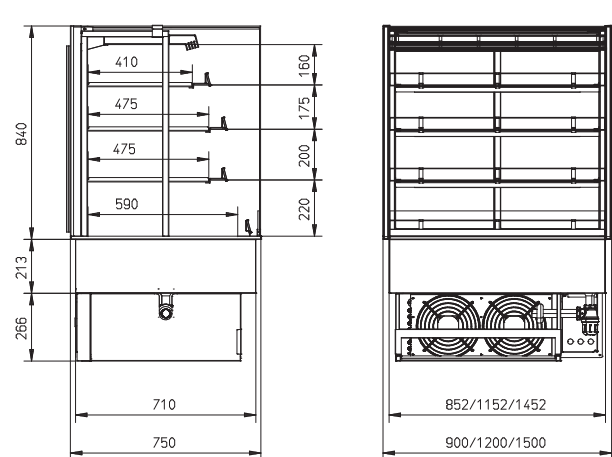

Vier presentatieniveaus

OmniCold luchtstroomtechnologie

Optimale zichtbaarheid

Vloermodel of drop-in versie

	MCC 90-4 Cold SS	MCC 120-4 Cold SS	MCC 150-4 Cold SS
Breedte	900 mm	1200 mm	1500 mm
Diepte	750 mm	750 mm	750 mm
Hoogte op onderstel	1420 mm	1420 mm	1420 mm
Hoogte drop-in boven werkblad	840 mm	840 mm	840 mm
Energieklasse EU-energie-efficiëntie-index (EEI)			
Temperatuurklasse	3M1	3M1	3M1
Voltage	1N~ 230V	1N~ 230V	1N~ 230V
Frequentie	50 Hz	50 Hz	50 Hz
Vermogen	0,50 kW	0,71 kW	0,85 kW
Koelmiddel/GWP	R290 / 3	R290 / 3	R290 / 3

MCC Cold SS op onderstel

Solid back

Pass-through

MCC Cold SS drop-in

Solid back

Pass-through

Specificaties en technische gegevens kunnen zonder voorafgaande kennisgeving worden gewijzigd.

Dit zijn eenvoudige tekeningen. Breng voor uitgebreidere technische informatie een bezoek aan www.frijado.com. De hier opgegeven energieklasse is gebaseerd op standaard productconfiguraties, individuele of aangepaste eenheden kunnen verschillen. Raadpleeg voor meer informatie het energielabel dat bij elke kast wordt geleverd of neem contact op met een verkooppunt van Fri-Jado.