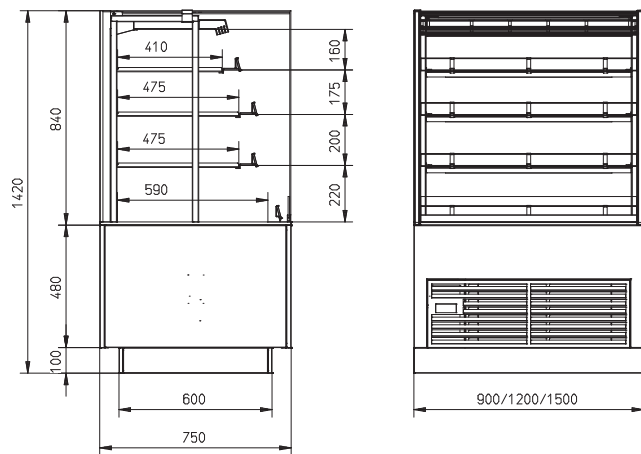

MCC 90-4 Cold SS	MCC 120-4 Cold SS	MCC 150-4 Cold SS
Breedte	900 mm	1200 mm	1500 mm
Diepte	750 mm	750 mm	750 mm
Hoogte op onderstel	1420 mm	1420 mm	1420 mm
Hoogte drop-in boven werkblad	840 mm	840 mm	840 mm
Energieklasse EU-energie-efficiëntie-index (EEI)			
Temperatuurklasse	3M1	3M1	3M1
Voltage	1N~ 230V	1N~ 230V	1N~ 230V
Frequentie	50 Hz	50 Hz	50 Hz
Vermogen	0,50 kW	0,71 kW	0,85 kW
Koelmiddel/GWP	R290 / 3	R290 / 3	R290 / 3

MCC Cold SS op onderstel

Solid back