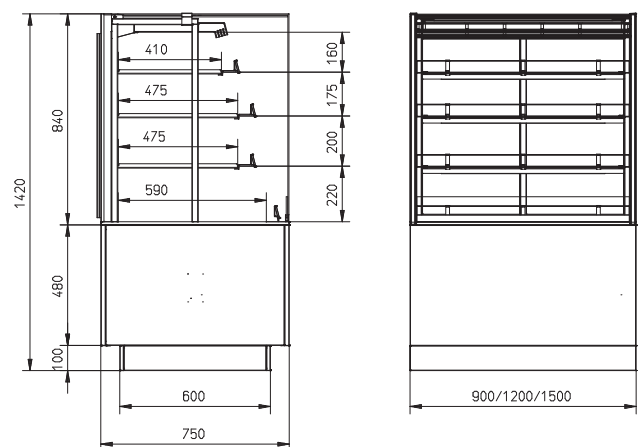

Pass-through