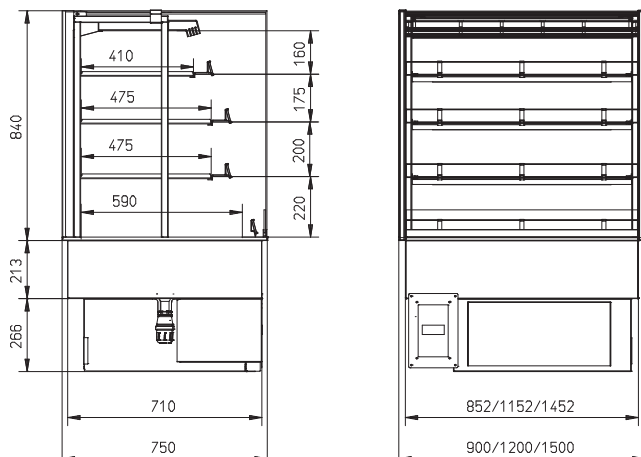

Vier presentatieniveaus

OmniCold luchtstroomtechnologie

Optimale zichtbaarheid

Vloermodel of drop-in versie

	MCC 90-4 Cold SS	MCC 120-4 Cold SS	MCC 150-4 Cold SS
Breedte	900 mm	1200 mm	1500 mm
Diepte	750 mm	750 mm	750 mm
Hoogte op onderstel	1420 mm	1420 mm	1420 mm
Hoogte drop-in boven werkblad	840 mm	840 mm	840 mm
Energieklasse EU-energie-efficiëntie-index (EEI)			
Temperatuurklasse	3M1	3M1	3M1
Voltage	1N~ 230V	1N~ 230V	1N~ 230V
Frequentie	50 Hz	50 Hz	50 Hz
Vermogen	0,50 kW	0,71 kW	0,85 kW
Koelmiddel/GWP	R290 / 3	R290 / 3	R290 / 3

MCC Cold SS op onderstel

Solid back

Pass-through

MCC Cold SS drop-in

Solid back

Pass-through

Specificaties en technische gegevens kunnen zonder voorafgaande kennisgeving worden gewijzigd.

Dit zijn eenvoudige tekeningen. Breng voor uitgebreidere technische informatie een bezoek aan www.frijado.com. De hier opgegeven energieklasse is gebaseerd op standaard productconfiguraties, individuele of aangepaste eenheden kunnen verschillen. Raadpleeg voor meer informatie het energielabel dat bij elke kast wordt geleverd of neem contact op met een verkooppunt van Fri-Jado.