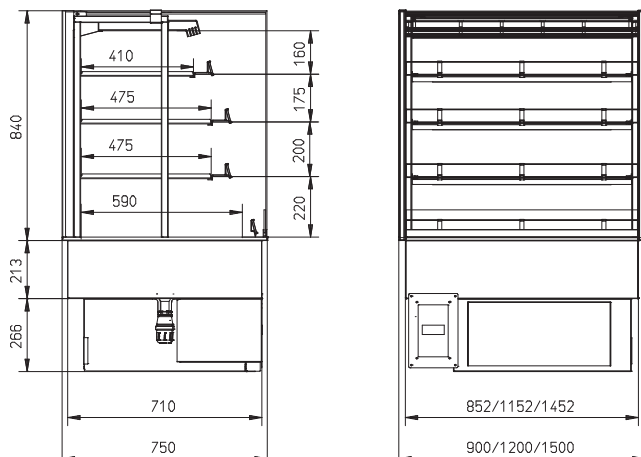

Vier presentatieniveaus

OmniCold luchtstroomtechnologie

Optimale zichtbaarheid

Vloermodel of drop-in versie

	MCC 90-4 Cold SS	MCC 120-4 Cold SS	MCC 150-4 Cold SS
Breedte	900 mm	1200 mm	1500 mm
Diepte	750 mm	750 mm	750 mm
Hoogte op onderstel	1420 mm	1420 mm	1420 mm
Hoogte drop-in boven werkblad	840 mm	840 mm	840 mm
Energieklasse EU-energie-efficiëntie-index (EEI)			
Temperatuurklasse	3M1	3M1	3M1
Voltage	1N~ 230V	1N~ 230V	1N~ 230V
Frequentie	50 Hz	50 Hz	50 Hz
Vermogen	0,50 kW	0,71 kW	0,85 kW
Koelmiddel/GWP	R290 / 3	R290 / 3	R290 / 3

MCC Cold SS op onderstel

Solid back

Pass-through

MCC Cold SS drop-in

Solid back

Pass-through

Specificaties en technische gegevens kunnen zonder voorafgaande kennisgeving worden gewijzigd.

Dit zijn eenvoudige tekeningen. Breng voor uitgebreidere technische informatie een bezoek aan www.frijado.com. De hier opgegeven energieklasse is gebaseerd op standaard productconfiguraties, individuele of aangepaste eenheden kunnen verschillen. Raadpleeg voor meer informatie het energielabel dat bij elke kast wordt geleverd of neem contact op met een verkoopkantoor van Fri-Jado.