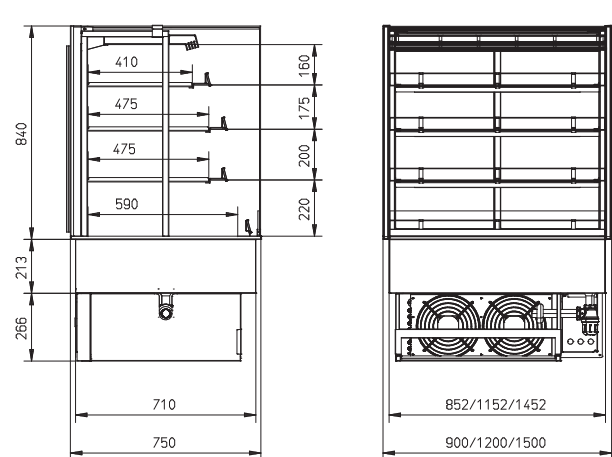

Vier presentatieniveaus

OmniCold luchtstroomtechnologie

Optimale zichtbaarheid

Vloermodel of drop-in versie

	MCC 90-4 Cold SS	MCC 120-4 Cold SS	MCC 150-4 Cold SS
Breedte	900 mm	1200 mm	1500 mm
Diepte	750 mm	750 mm	750 mm
Hoogte op onderstel	1420 mm	1420 mm	1420 mm
Hoogte drop-in boven werkblad	840 mm	840 mm	840 mm
Energieklasse EU-energie-efficiëntie-index (EEI)			
Temperatuurklasse	3M1	3M1	3M1
Voltage	1N~ 230V	1N~ 230V	1N~ 230V
Frequentie	50 Hz	50 Hz	50 Hz
Vermogen	0,50 kW	0,71 kW	0,85 kW
Koelmiddel/GWP	R290 / 3	R290 / 3	R290 / 3

MCC Cold SS op onderstel

Solid back

Pass-through

MCC Cold SS drop-in

Solid back

Pass-through

Specificaties en technische gegevens kunnen zonder voorafgaande kennisgeving worden gewijzigd.

Dit zijn eenvoudige tekeningen. Breng voor uitgebreidere technische informatie een bezoek aan www.frijado.com. De hier opgegeven energieklasse is gebaseerd op standaard productconfiguraties, individuele of aangepaste eenheden kunnen verschillen. Raadpleeg voor meer informatie het energielabel dat bij elke kast wordt geleverd of neem contact op met een verkoopkantoor van Fri-Jado.