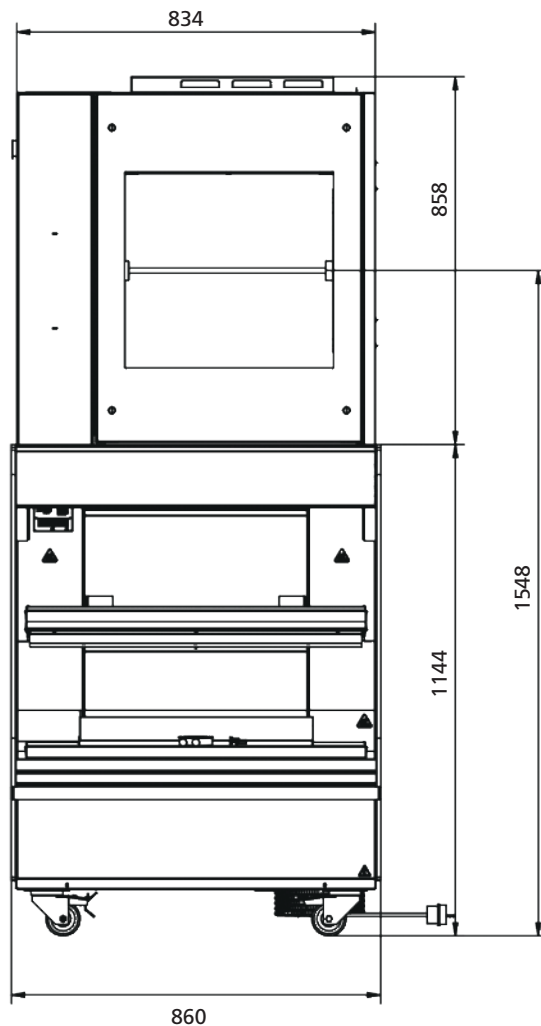

Space Saver

Afmetingen incl. TDR5-rotisserie

Breedte	860 mm
Diepte	953 mm
Diepte inclusief afzuigkap	1020 mm
Hoogte	2000 mm
Hoogte incl. afzuigkap	2337 mm
Hoogte incl. uitschuifbaar werkblad	2034 mm

Technische gegevens MDS 86-2

Nettogewicht	155 kg
Brutogewicht	182 kg
Voltage	1~ 230 V
Frequentie	50/60 Hz
Vermogen	3.2 kW

Technische gegevens TDR 5-M

Nettogewicht	130 kg
Brutogewicht	152 kg
Voltage	3N~ 400/230 V
Frequentie	50/60 Hz
Vermogen	6.6 kW
Standaardapparatuur	5 dubbelspitten

Technische gegevens TDR 5-P

Nettogewicht	130 kg
Brutogewicht	152 kg
Voltage	3N~ 400/230 V
Frequentie	50/60 Hz
Vermogen	6.6 kW
Standaardapparatuur	5 dubbelspitten

Technische gegevens TG 4-M

Nettogewicht	80 kg
Brutogewicht	93 kg
Voltage	3N~ 400/230 V
Frequentie	50/60 Hz
Vermogen	5.2 kW
Standaardapparatuur	4 dubbelspitten

Specificaties en technische gegevens kunnen zonder voorafgaande kennisgeving worden gewijzigd.

Dit zijn eenvoudige tekeningen. Voor uitgebreidere technische informatie verwijzen wij u naar de installatiehandleiding op www.frijado.com.