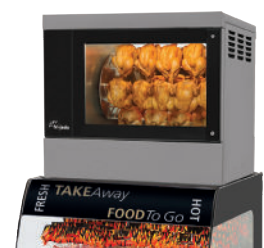

Space Saver TG 4