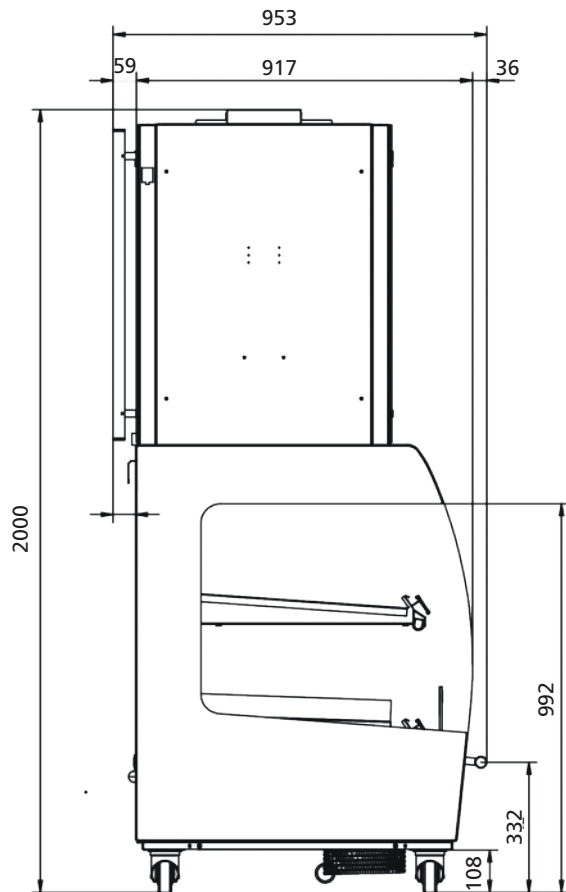

Space Saver

Afmetingen incl. TDR5-rotisserie

Breedte	860 mm
Diepte	953 mm
Diepte inclusief afzuigkap	1020 mm
Hoogte	2000 mm
Hoogte incl. afzuigkap	2337 mm
Hoogte incl. uitschuifbaar werkblad	2034 mm

Technische gegevens MDS 86-2

Nettogewicht	155 kg
Brutogewicht	182 kg
Voltage	1~ 230 V
Frequentie	50/60 Hz
Vermogen	3.2 kW

Technische gegevens TDR 5-M

Nettogewicht	130 kg
Brutogewicht	152 kg
Voltage	3N~ 400/230 V
Frequentie	50/60 Hz
Vermogen	6.6 kW
Standaardapparatuur	5 dubbelspitten

Technische gegevens TDR 5-P

Nettogewicht	130 kg
Brutogewicht	152 kg
Voltage	3N~ 400/230 V
Frequentie	50/60 Hz
Vermogen	6.6 kW
Standaardapparatuur	5 dubbelspitten

Technische gegevens TG 4-M

Nettogewicht	80 kg
Brutogewicht	93 kg
Voltage	3N~ 400/230 V
Frequentie	50/60 Hz
Vermogen	5.2 kW
Standaardapparatuur	4 dubbelspitten

Specificaties en technische gegevens kunnen zonder voorafgaande kennisgeving worden gewijzigd.

Dit zijn eenvoudige tekeningen. Voor uitgebreidere technische informatie verwijzen wij u naar de installatiehandleiding op www.frijado.com.