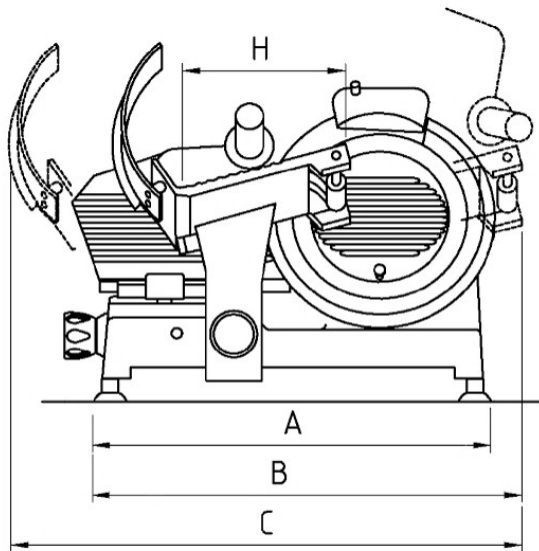

## R

Диаметр ножа 350 - 370мм. Ломтерезка большого размера, идеальна для любого типа резки благодаря большой поверхности поддержки продукта и длинному ходу тележки.

• Dimensioni • Sizes • Dimensões • Abmessung • Dimensiones • Размеры

	350G48	370G48
A	640	640
B	710	710
C	800	800
D	440	440
E	600	600
F	510	510
G	590	590
H	280	280
I	325	325

- A** Distanza piedini  
Feet distance  
Distance pieds  
Fußabstand  
Distancia pies  
Расстояние между ножками
- B** Ingombro di taglio  
Footprint cut  
Distance coupe  
Schneideentfernung  
Distancia de corte  
Размер режущей части
- C** Ingombro massimo inizio/fine corsa  
Max. distance beginning/end movement  
Max. distance début/fin mouvement  
Max. Distanz zwischen An- und Endlauf  
Distancia máxima inicio/fin recorrido carro  
Макс. размер начало/окончание пробега
- D** Distanza piedini  
Feet distance  
Distance pieds  
Fußabstand  
Distancia pies  
Расстояние между ножками
- E** Ingombro massimo in larghezza  
Max. width distance  
Max. distance en largeur  
Totale Breite  
Distancia máxima largo  
Макс. размер по ширине
- F** Altezza  
Height  
Hauteur  
Höhe  
Altura  
Высота
- G** Ingombro massimo in altezza  
Max. height distance  
Max. distance en hauteur  
Totale Höhe  
Distancia máxima en altura  
Макс. размер по высоте
- H** Lunghezza piatto  
Table length  
Longueur plateau  
Plattenlänge  
Longitud plato  
Длина тарелки
- I** Larghezza piatto  
Table width  
Largeur plateau  
Plattenbreite  
Largueza/Ancho  
Ширина тарелки