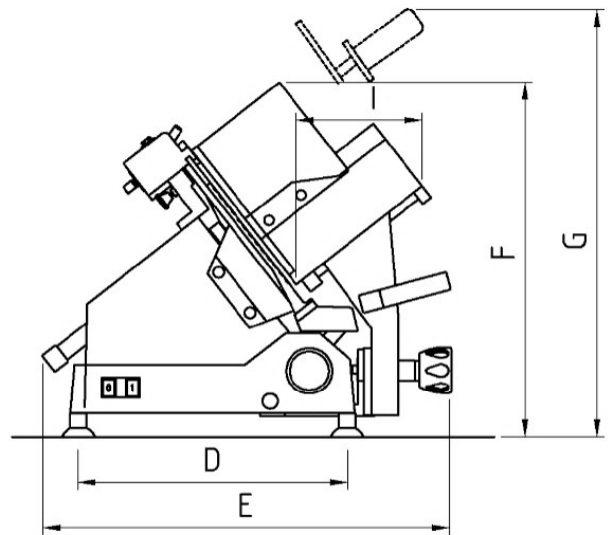

## E

Inclinada tiene una base muy grande y un considerable plano de apoyo detrás de la cucilla. Los modelos 350G48 y 370G48 son ideal para cualquiera tipo de corte, gracias al largo recorrido del carro.

## R

Диаметр ножа 350 - 370мм. Ломтерезка большого размера, идеальна для любого типа резки благодаря большой поверхности поддержки продукта и длинному ходу тележки.

• Dimensioni • Sizes • Dimensões • Abmessung • Dimensiones • Размеры

	350G48	370G48
A	640	640
B	710	710
C	800	800
D	440	440
E	600	600
F	510	510
G	590	590
H	280	280
I	325	325

- A** Distanza piedini  
Feet distance  
Distance pieds  
Fußabstand  
Distancia pies  
Расстояние между ножками
- B** Ingombro di taglio  
Footprint cut  
Distance coupe  
Schneideentfernung  
Distancia de corte  
Размер режущей части
- C** Ingombro massimo inizio/fine corsa  
Max. distance beginning/end movement  
Max. distance début/fin mouvement  
Max. Distanz zwischen An- und Endlauf  
Distancia máxima inicio/fin recorrido carro  
Макс. размер начало/окончание пробега
- D** Distanza piedini  
Feet distance  
Distance pieds  
Fußabstand  
Distancia pies  
Расстояние между ножками
- E** Ingombro massimo in larghezza  
Max. width distance  
Max. distance en largeur  
Totale Breite  
Distancia máxima largo  
Макс. размер по ширине
- F** Altezza  
Height  
Hauteur  
Höhe  
Altura  
Высота
- G** Ingombro massimo in altezza  
Max. height distance  
Max. distance en hauteur  
Totale Höhe  
Distancia máxima en altura  
Макс. размер по высоте
- H** Lunghezza piatto  
Table length  
Longueur plateau  
Plattenlänge  
Longitud plato  
Длина тарелки
- I** Larghezza piatto  
Table width  
Largeur plateau  
Plattenbreite  
Largueza/Ancho  
Ширина тарелки